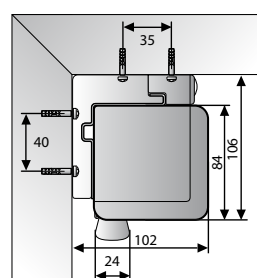

PREISLISTE S 81

ZUBEHÖR S 110

Reibungslose Rückbewegung mit CSR

Handbediente Projektionswand in hohe Qualität

Easy Install mit Kunststoffhalterungen

Dreieckiger Fallstab

120° 1.0

100° 1.1

70° 1.5

60° 2.4

40° 2.4

PROSCREEN CSR

Bildformate	Außenmaße H x B cm	Nutzmaße H x B cm	Nominale Diagonale		Gehäuselänge (RAL 9016) mm	Nettogewicht kg	Tuchsorten				
			cm	Inch			Mattweiß Art-Nr.	High Contrast Art-Nr.	Datalux Art-Nr.	High Power® Art-Nr.	HCHP® Art-Nr.
4:3	138 x 180	126 x 168	210	83"	1914	11	10200205	10200297	10200275	10200293	10200322
	153 x 200	143 x 190	238	94"	2134	13	10200206	10200298	10200276	10200294	10200323
	168 x 220	158 x 210	263	103"	2334	15	10200207	10200299	10200277	10200295	10200324
	183 x 240	173 x 230	288	113"	2534	16	10200208	10200300	10200278	10200296	10200325
16:9	102 x 180	95 x 168	193	76"	1914	11	10200301	10200302	10200306	10200307	10200326
	117 x 200	107 x 190	218	86"	2134	12	10200210	10200303	10200280	10200308	10200327
	128 x 220	118 x 210	241	95"	2334	15	10200211	10200304	10200281	10200309	10200328
	139 x 240	129 x 230	264	104"	2534	15	10200212	10200305	10200282	10200310	10200329
16:10	115 x 180	105 x 168	217	85"	1914	11	10200311		10200312	10200316	10200330
	129 x 200	119 x 190	224	88"	2134	12	10200234		10200313	10200317	10200331
	141 x 220	131 x 210	248	97"	2334	15	10200235		10200314	10200318	10200332
	154 x 240	144 x 230	271	107"	2534	16	10200236		10200315	10200319	10200333
1:1	160 x 160	151 x 151			1714	10	10200200		10200270	10200290	10200334
	180 x 180	173 x 173			1914	12	10200201		10200271	10200291	10200335
	200 x 200	195 x 195			2134	14	10200202		10200272	10200292	10200336
	220 x 220	215 x 215			2334	15	10200203		10200273	10200320	10200337
	240 x 240	235 x 235			2534	17	10200204		10200274	10200321	10200338